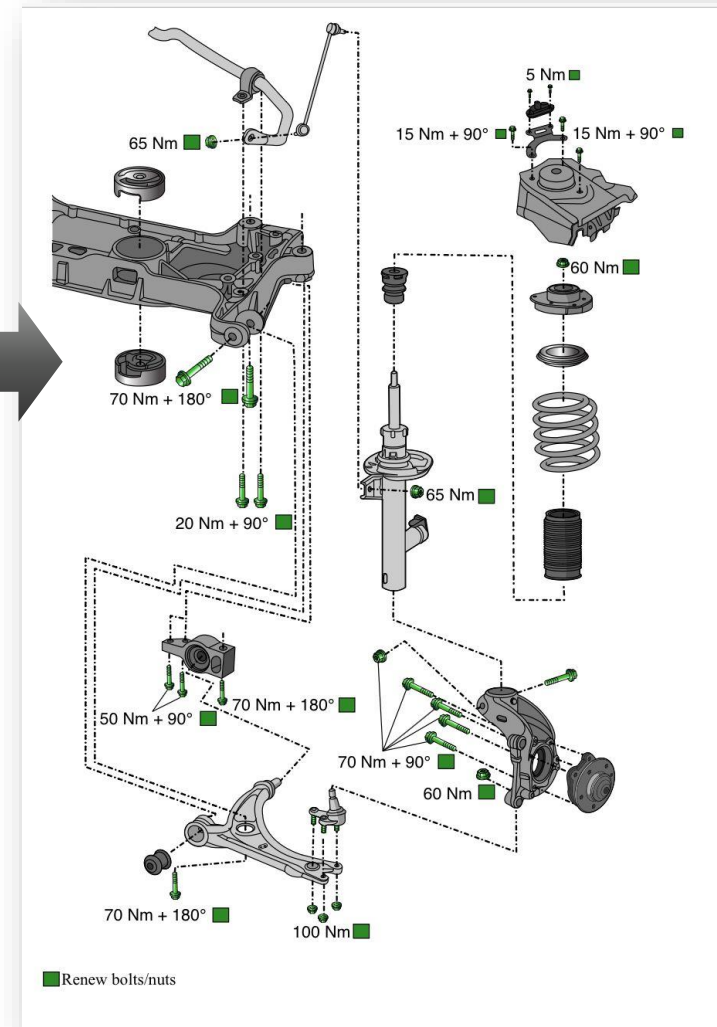

MONROE – QR-код

ВСЕ НЕОБХОДИМОЕ В ОДНОМ МЕСТЕ

ІНФОРМАЦІЯ О МОМЕНТАХ ЗАТЯЖКИ В QR-КОДЕ

Отсканируйте **уникальный QR-код** на упаковке

Нажмите «Информация о моментах затяжки» и отсканируйте EAN-код

Введите данные о транспортном средстве

Інформація о моментах затяжки

ПРОВЕРЬТЕ НА **ДЕМО-КОДАХ**, КАК ЭТО РАБОТАЕТ

Легковой автомобиль, VW, Golf,
Golf VII (5G1, BQ1, BE1, BE2),
Дизель 1.6 TDI 77KW 105HP

1. ОТСКАНИРУЙТЕ QR-КОД
2. ВИБЕРИТЕ «ИНФОРМАЦИЯ О МОМЕНТАХ ЗАТЯЖКИ»
3. ОТСКАНИРУЙТЕ КОД EAN
4. ПРИМИТЕ УСЛОВИЯ И ПРАВИЛА
5. ВВЕДИТЕ ДАННЫЕ ОБ АВТОМОБИЛЕ
6. ПОЛУЧИТЕ ИНФОРМАЦИЮ О МОМЕНТАХ ЗАТЯЖКИ

ПРОВЕРЬТЕ ИНСТРУКЦИИ ПО МОНТАЖУ!

EAN-код:
5412096527067

1. ОТСКАНИРУЙТЕ QR-КОД
2. ВИБЕРИТЕ «ИНСТРУКЦИИ ПО МОНТАЖУ»
3. ВВЕДИТЕ КОД EAN ВРУЧНУЮ. В СЛУЧАЕ КОДОВ НА РЕАЛЬНОЙ УПАКОВКЕ ИХ МОЖНО СКАНИРОВАТЬ КАМЕРОЙ СМАРТФОНА
4. PDF-ФАЙЛ АВТОМАТИЧЕСКИ ЗАГРУЖАЕТСЯ НА СМАРТФОН