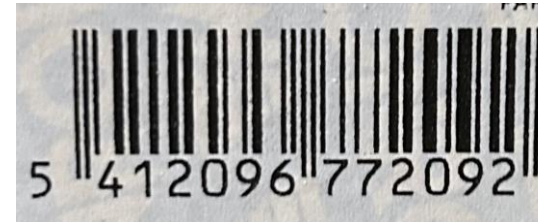

MONROE – QR-код

ВСЕ НЕОБХОДИМОЕ В ОДНОМ МЕСТЕ

ІНФОРМАЦІЯ О МОМЕНТАХ ЗАТЯЖКИ В QR-КОДЕ

Отсканируйте **уникальный QR-код** на упаковке

Нажмите «Информация о моментах затяжки» и отсканируйте EAN-код

Введите данные о транспортном средстве

Інформація о моментах затяжки

ПРОВЕРЬТЕ НА **ДЕМО-КОДАХ**, КАК ЭТО РАБОТАЕТ

Легковой автомобиль, VW, Golf,
Golf VII (5G1, BQ1, BE1, BE2),
Дизель 1.6 TDI 77KW 105HP

1. ОТСКАНИРУЙТЕ QR-КОД
2. ВИБЕРИТЕ «ИНФОРМАЦИЯ О МОМЕНТАХ ЗАТЯЖКИ»
3. ОТСКАНИРУЙТЕ КОД EAN
4. ПРИМИТЕ УСЛОВИЯ И ПРАВИЛА
5. ВВЕДИТЕ ДАННЫЕ ОБ АВТОМОБИЛЕ
6. ПОЛУЧИТЕ ИНФОРМАЦИЮ О МОМЕНТАХ ЗАТЯЖКИ