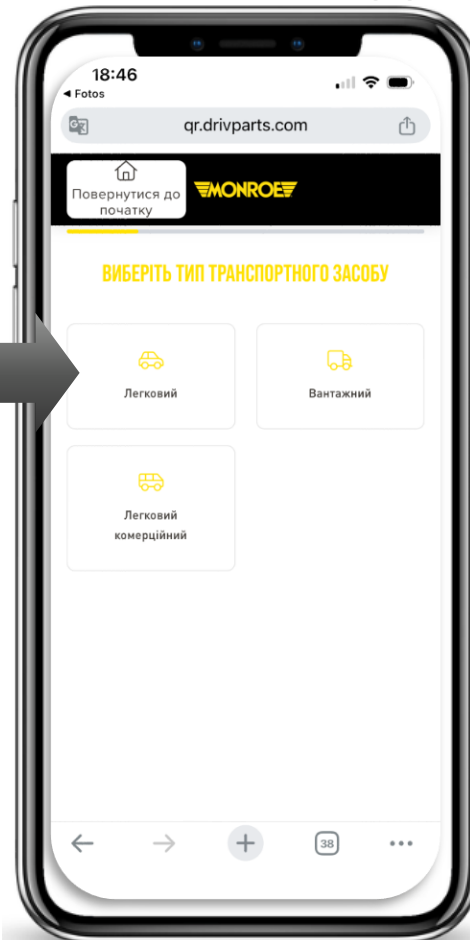

MONROE – QR-код

ВСЕ НЕОБХОДИМОЕ В ОДНОМ МЕСТЕ

ІНФОРМАЦІЯ О МОМЕНТАХ ЗАТЯЖКИ В QR-КОДЕ

Отсканируйте **уникальный QR-код** на упаковке

Нажмите «Информация о моментах затяжки» и отсканируйте EAN-код

Введите данные о транспортном средстве

Інформація о моментах затяжки

ПРОВЕРЬТЕ НА **ДЕМО-КОДАХ**, КАК ЭТО РАБОТАЕТ

Легковой автомобиль, VW, Golf,
Golf VII (5G1, BQ1, BE1, BE2),
Дизель 1.6 TDI 77KW 105HP

1. ОТСКАНИРУЙТЕ QR-КОД
2. ВИБЕРИТЕ «ИНФОРМАЦИЯ О МОМЕНТАХ ЗАТЯЖКИ»
3. ОТСКАНИРУЙТЕ КОД EAN
4. ПРИМИТЕ УСЛОВИЯ И ПРАВИЛА
5. ВВЕДИТЕ ДАННЫЕ ОБ АВТОМОБИЛЕ
6. ПОЛУЧИТЕ ИНФОРМАЦИЮ О МОМЕНТАХ ЗАТЯЖКИ